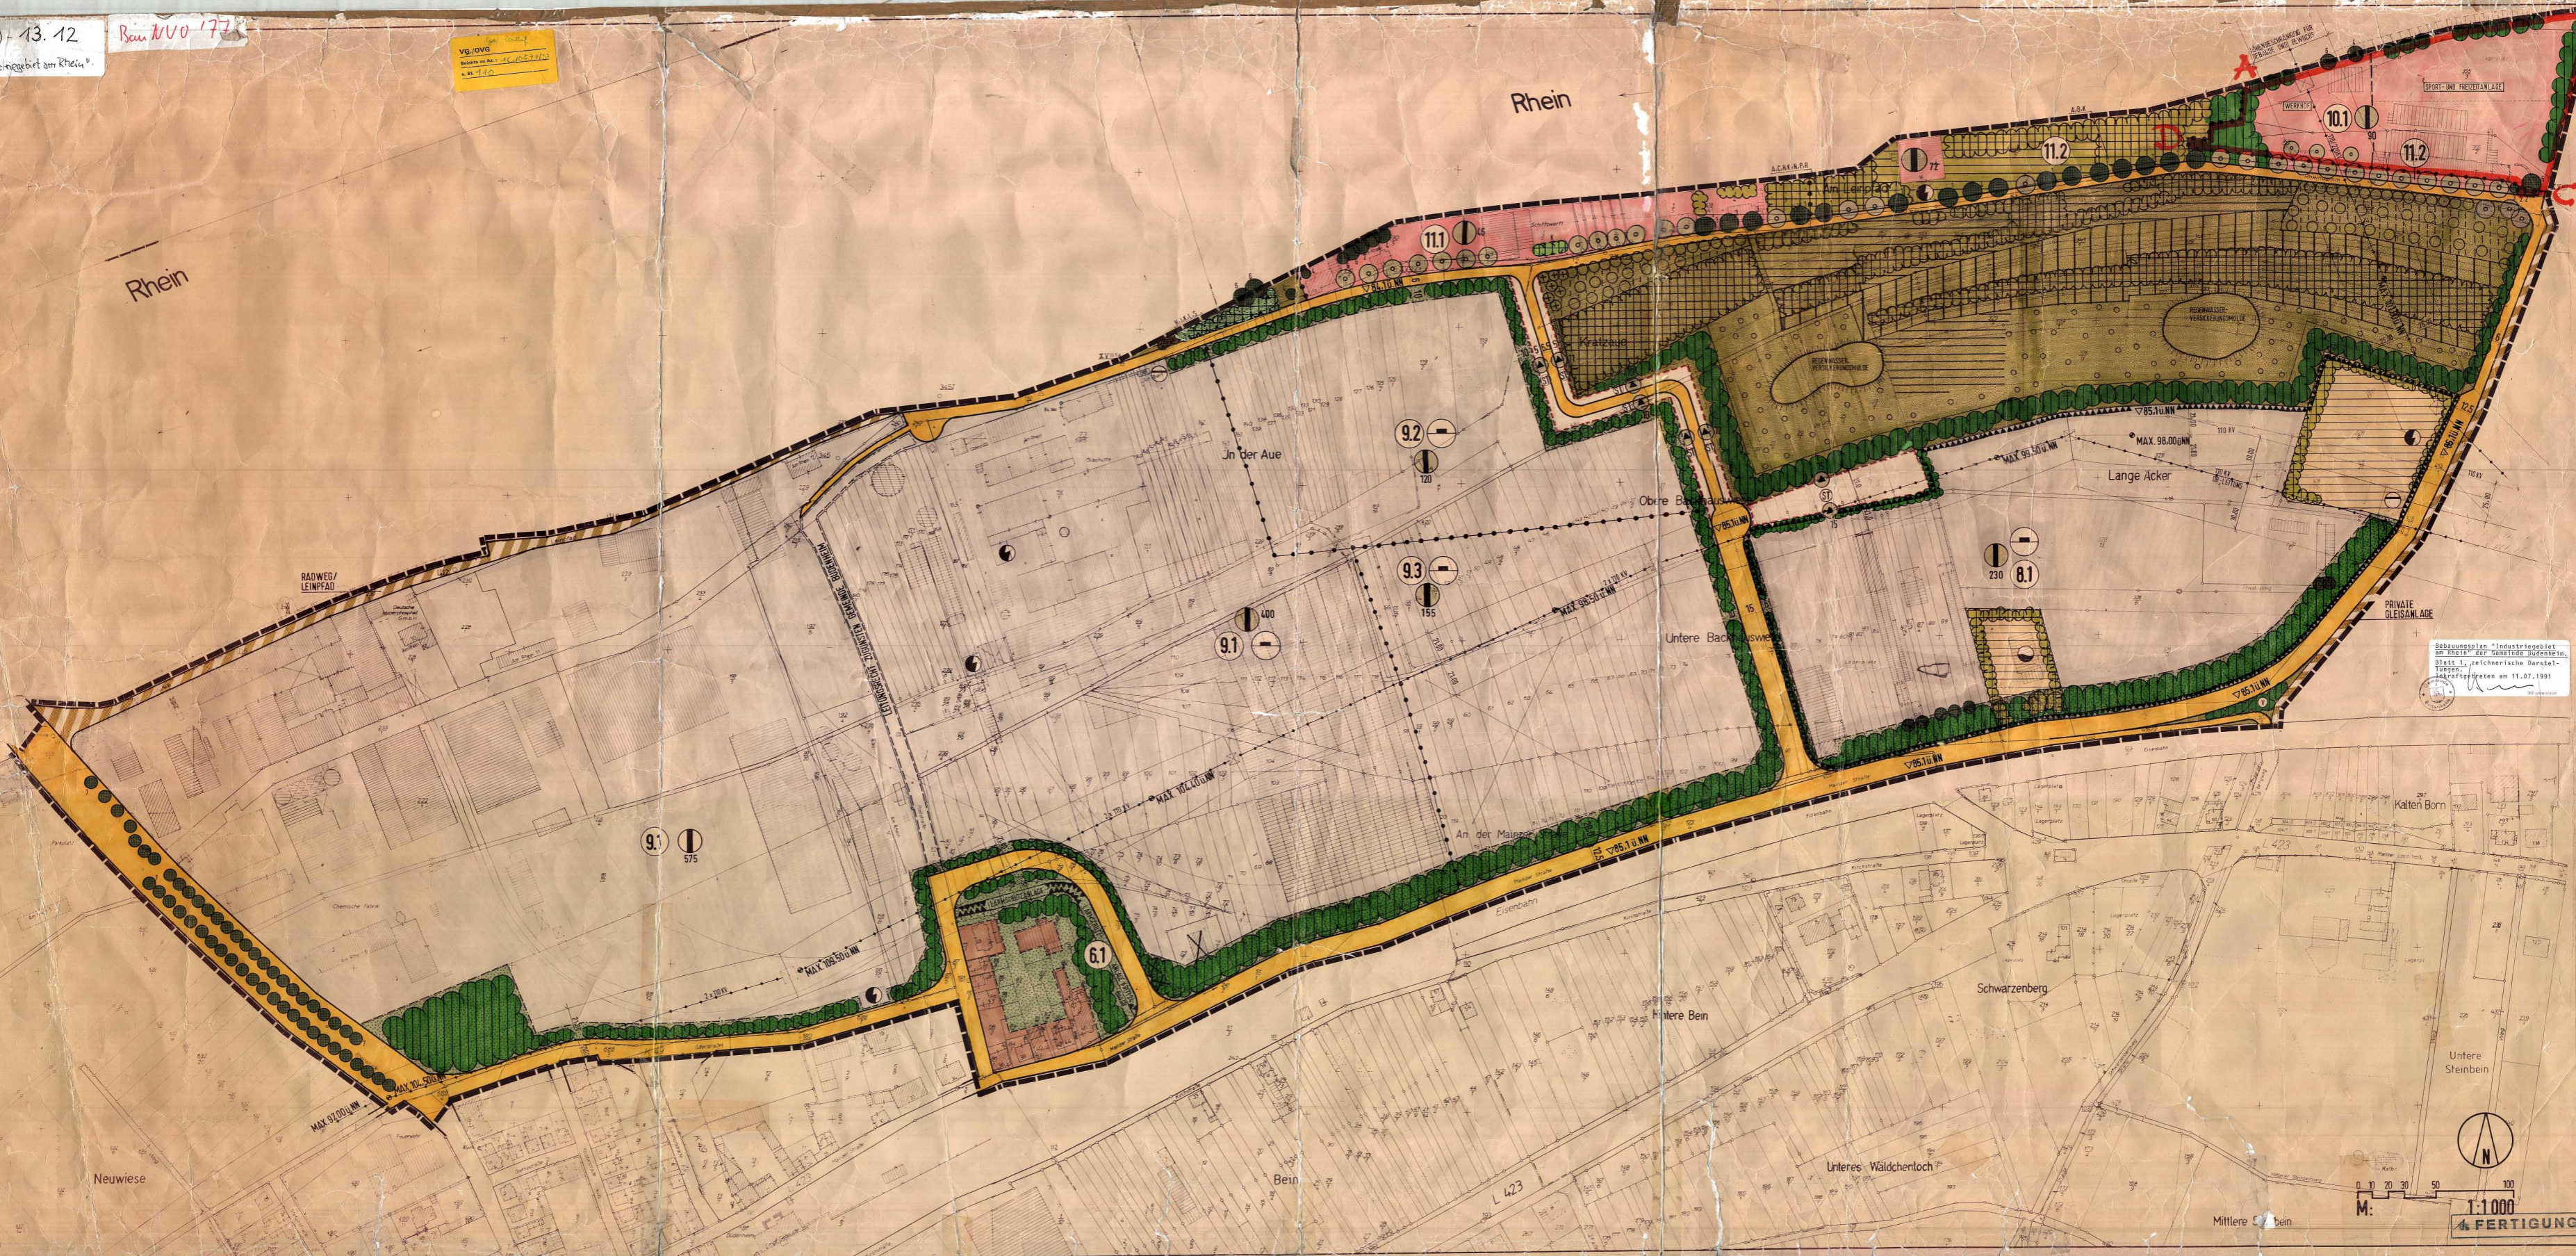

VG.10VG
Baujahr 1910

Rhein

Rhein

Bebauungsplan "Industriegebiet am Rhein" der "Städtischen Jugendheim, Stadt Leichterische Dienstleistungen" vom 11.07.1901

M: 0 10 20 30 50 100
1:1.000

FERTIGUNG